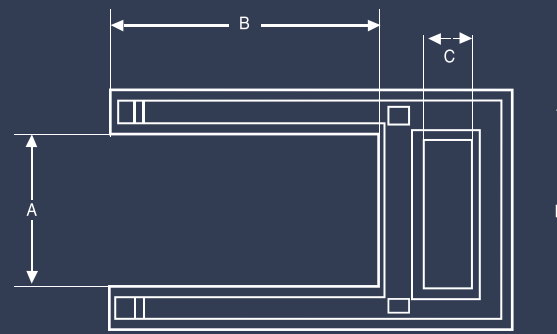

TIPO GDF	A	B	C	D	E	F
PESADO	100	130	30	150	60	30
LIGERO	97	130	30	145	48	22

PESO 2.4 KG.

ESCALON TIPO G.D.F. 3.8 KG.
TIPO G.D.F. LIGERO 2.6 KG

Avenida del valle de manzanares 1404, Bodega 7.
Parque manzanares. CP 37510, León, Gto.