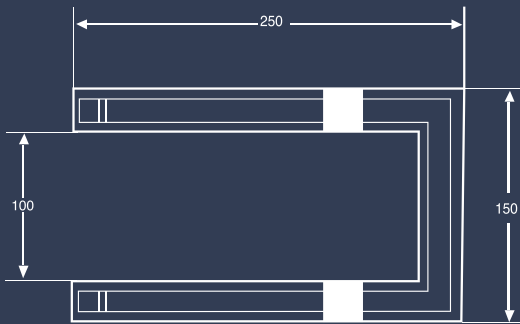

TIPO GDF	A	B	C	D	E	F
PESADO	100	130	30	150	60	30
LIGERO	97	130	30	145	48	22

PESO 2.4 KG.

ESCALON TIPO G.D.F. 3.8 KG.
TIPO G.D.F. LIGERO 2.6 KG

Avenida del valle de manzanares 1404, Bodega 7.
Parque manzanares. CP 37510, León, Gto.