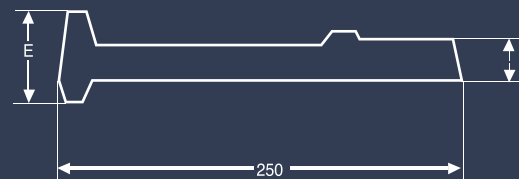

TIPO GDF	A	B	C	D	E	F
PESADO	100	130	30	150	60	30
LIGERO	97	130	30	145	48	22

PESO 2.4 KG.

ESCALON TIPO G.D.F. 3.8 KG.
TIPO G.D.F. LIGERO 2.6 KG

Avenida del valle de manzanares 1404, Bodega 7.
Parque manzanares. CP 37510, León, Gto.