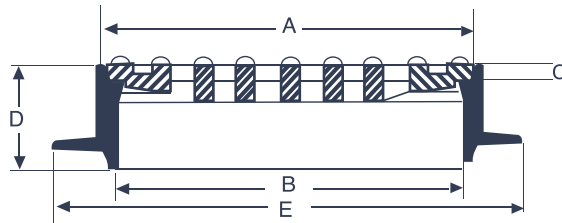

BROCAL CIEGO

BROCAL CON REJILLA

| BROCAL PARA POZO DE VISITA | A | B | C | D | E | PESO APROX. |
|-----------------------------|-----|-----|----|-----|-----|-----------------------------------|
| LIGERO CON REJILLA O CIEGO | 600 | 610 | 25 | 120 | 715 | 70, 75, 80, 85, 90 y 95 kgs. |
| MEDIANO CON REJILLA O CIEGO | 600 | 610 | 25 | 120 | 715 | 100, 105, 110, 115, 120, 125 kgs. |
| PESADO CON REJILLA O CIEGO | 600 | 610 | 25 | 120 | 715 | 130, 135, 150, 155 kgs. |
| G.D.F. CON REJILLA O CIEGO | 600 | 610 | 25 | 120 | 715 | 160, 165 kgs. |

TODOS NUESTRO PRODUCTOS TIENEN UNA TOLERANCIA DE +/- 5% EN KGS.

Avenida del valle de manzanares 1404, Bodega 7.
Parque manzanares. CP 37510, León, Gto.

T. 7 17 05 82 - 170 17 16 - 170 17 15

Bridova.com.mx