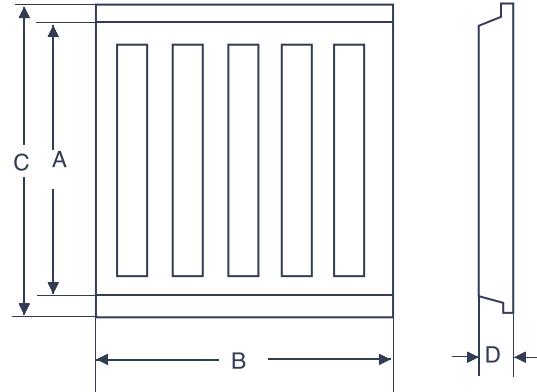

**HIERRO GRIS (FO.FO.)**

TIPO	A	B	C	D	PESO kg
40 x 60	400	595	450	60	50

**REJILLAS PEMEX**

**REJILLA 1321 - RG  
REJILLA PARA COLADERA  
PESO 70 KG.**