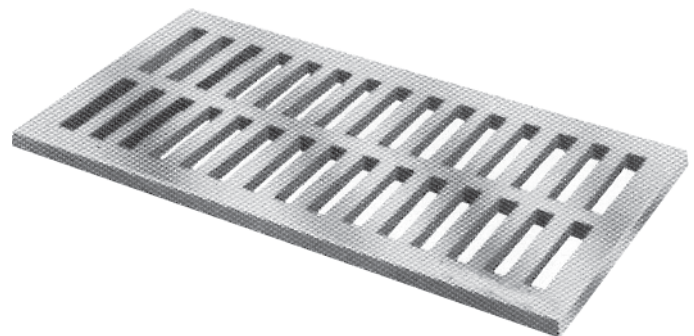

**HIERRO GRIS (FO.FO.)**

TIPO	A	B	C	D	PESO kg
40 x 60	400	595	450	60	50

**REJILLAS PEMEX**

**REJILLA 1321 - RG  
REJILLA PARA COLADERA  
PESO 70 KG.**