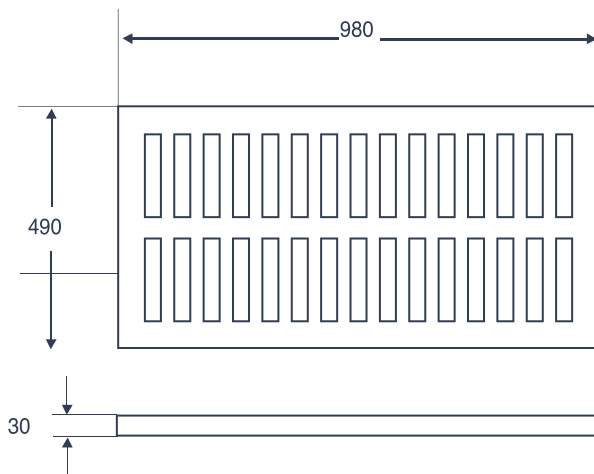

**HIERRO GRIS (FO.FO.)**

TIPO	A	B	C	D	PESO kg
40 x 60	400	595	450	60	50

**REJILLAS PEMEX**

**REJILLA 1321 - RG  
REJILLA PARA COLADERA  
PESO 70 KG.**